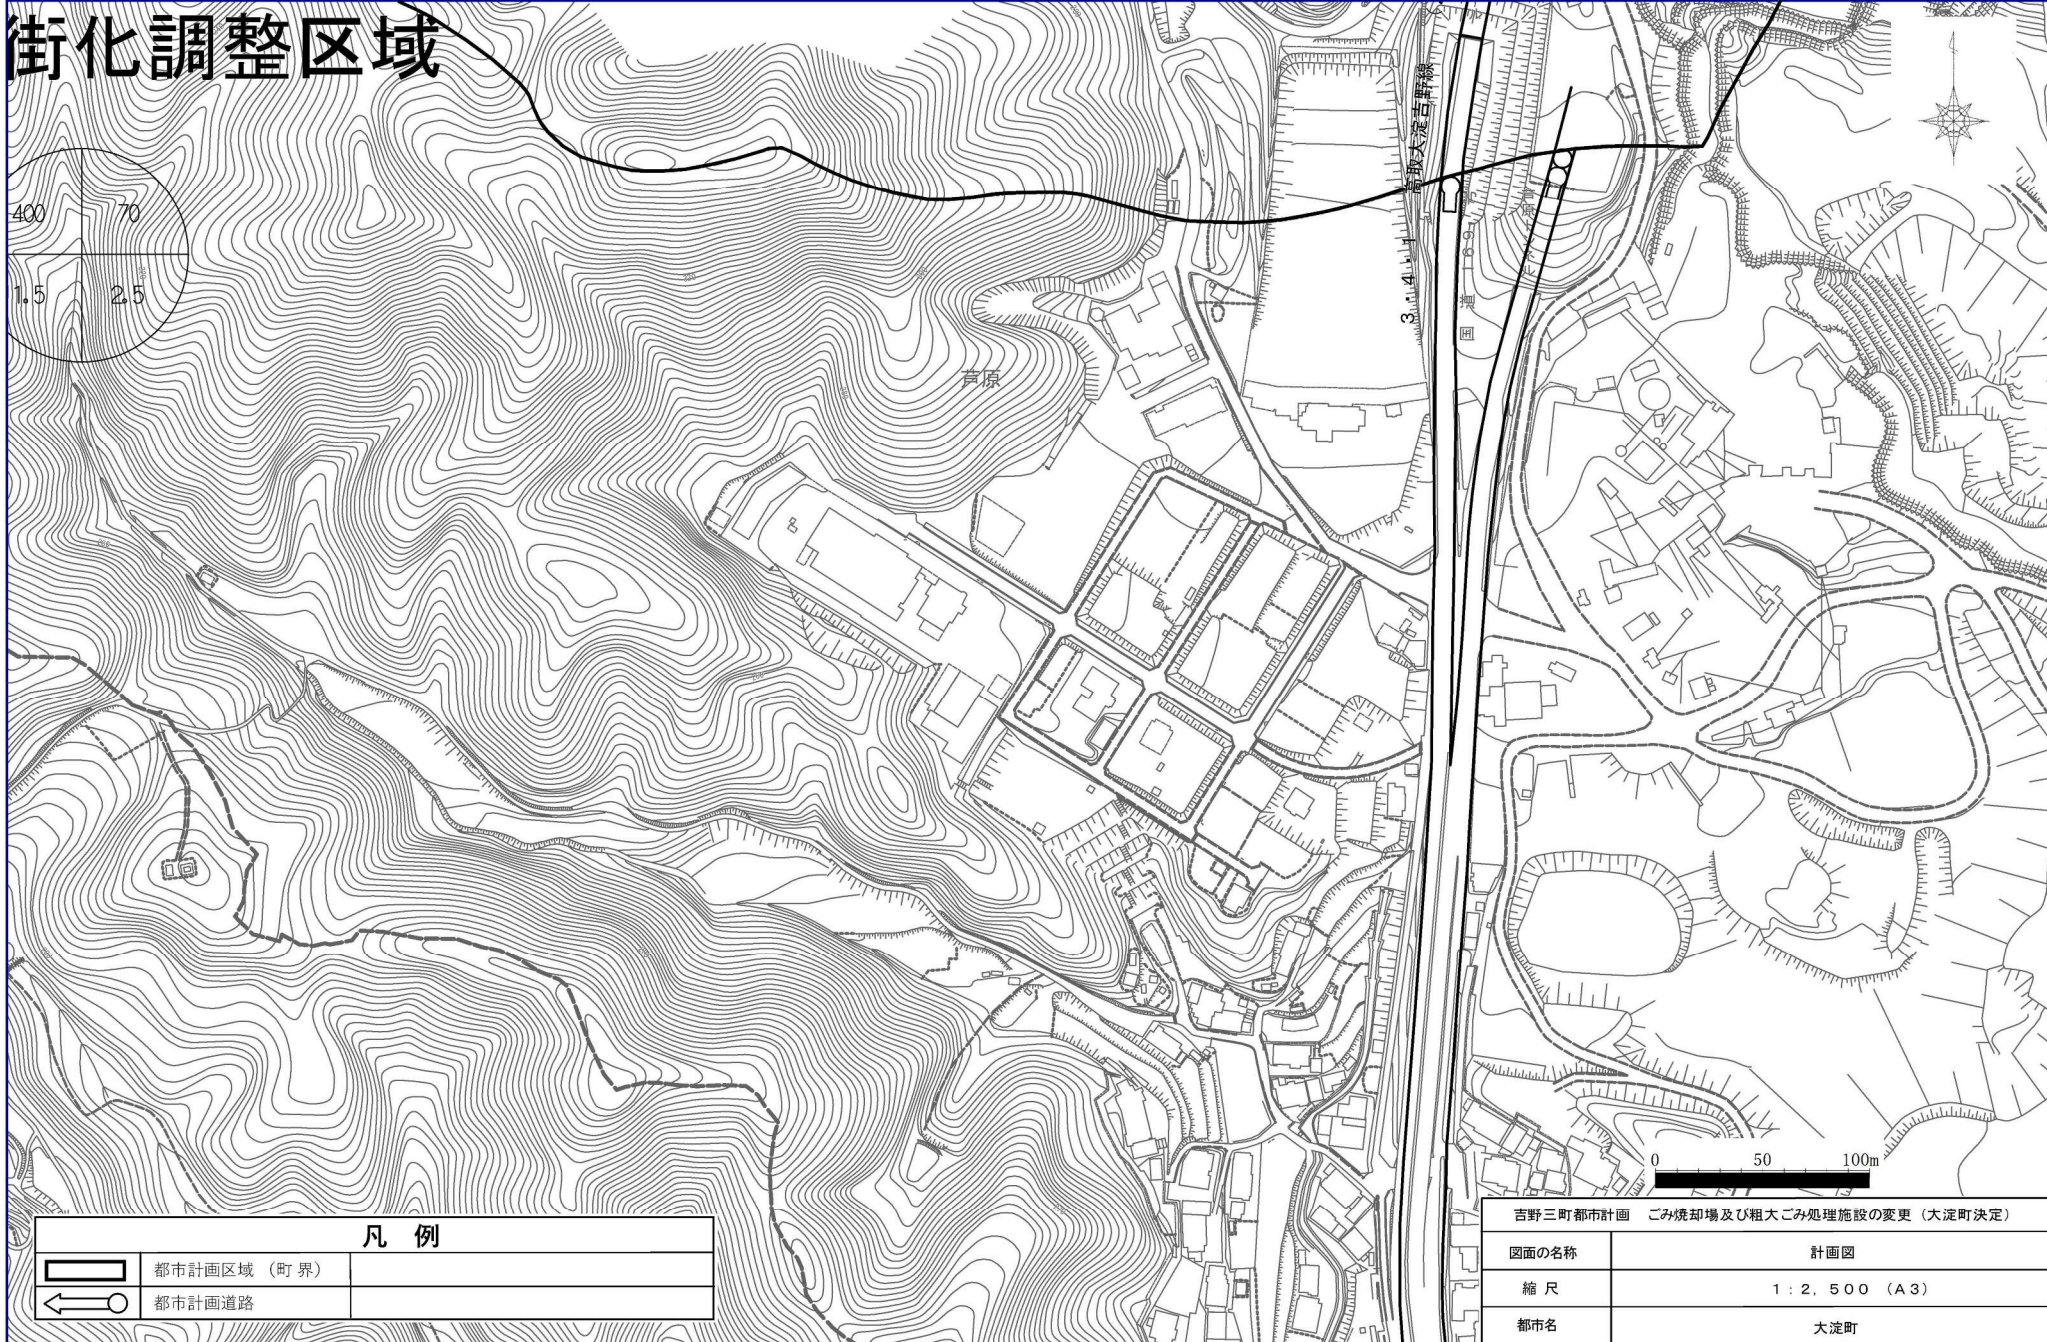

街化調整区域

凡例

	都市計画区域 (町界)
	都市計画道路

宮野三町都市計画 ごみ焼却場及び粗大ごみ処理施設の変更 (大淀町決定)	
図面の名称	計画図
縮尺	1 : 2,500 (A3)
都市名	大淀町

令和8年4月
公聴会用閲覧図書
【大淀町 建設環境部 都市整備課】