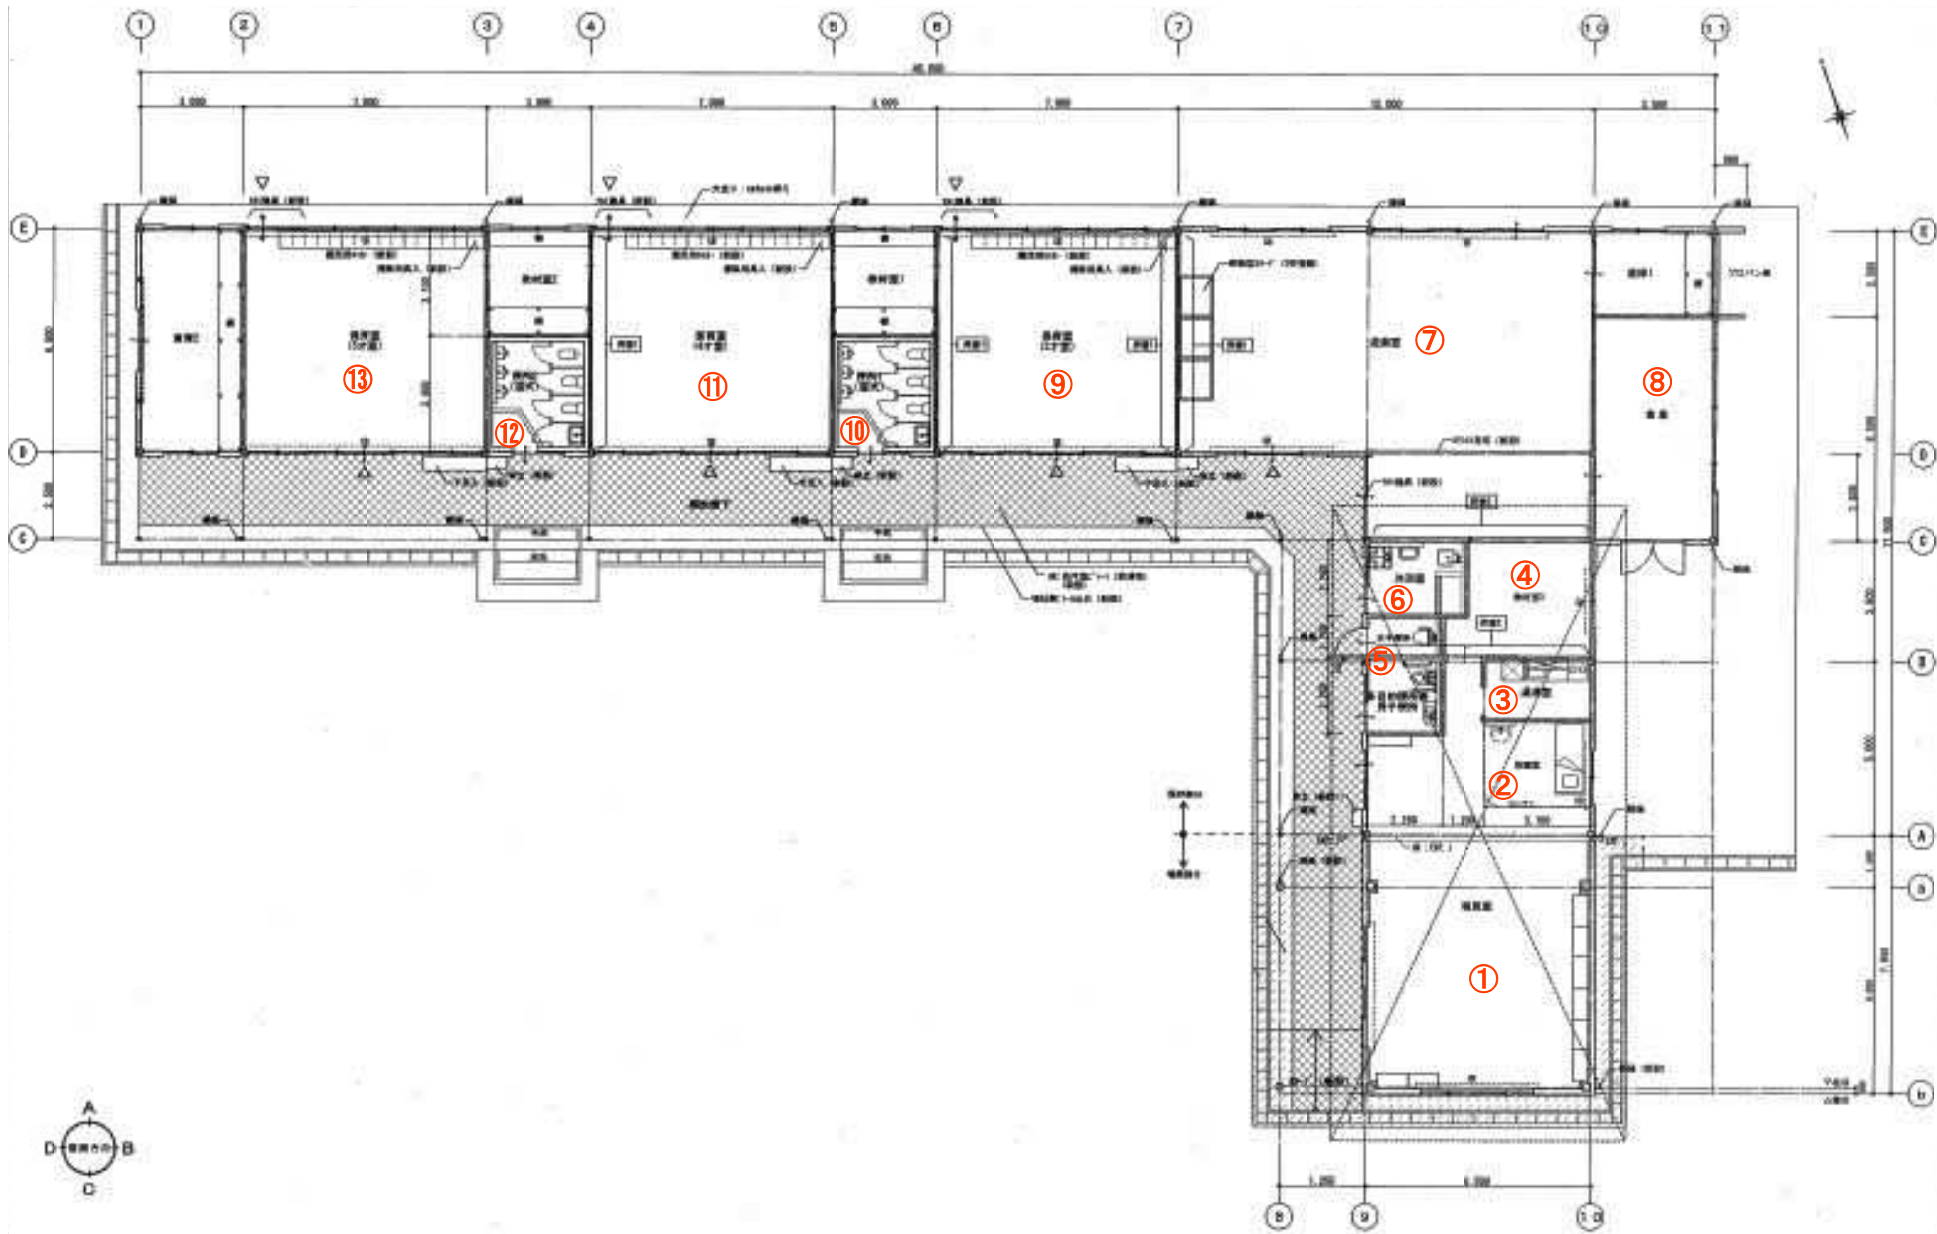

施設写真

社会福祉法人ひまわり

直売所わかば

大淀西部幼稚園

太陽光発電所

今木区有地

①職員室

②保健室

③湯沸室

④教材室

⑤多目的便所兼男子便所

⑥女子便所

⑥沐浴室

⑦遊戯室

⑦遊戯室

⑧倉庫

⑨保育室 (3才室)

⑩便所1

⑪保育室 (4才室)

⑫便所2

⑬保育室 (5才室)