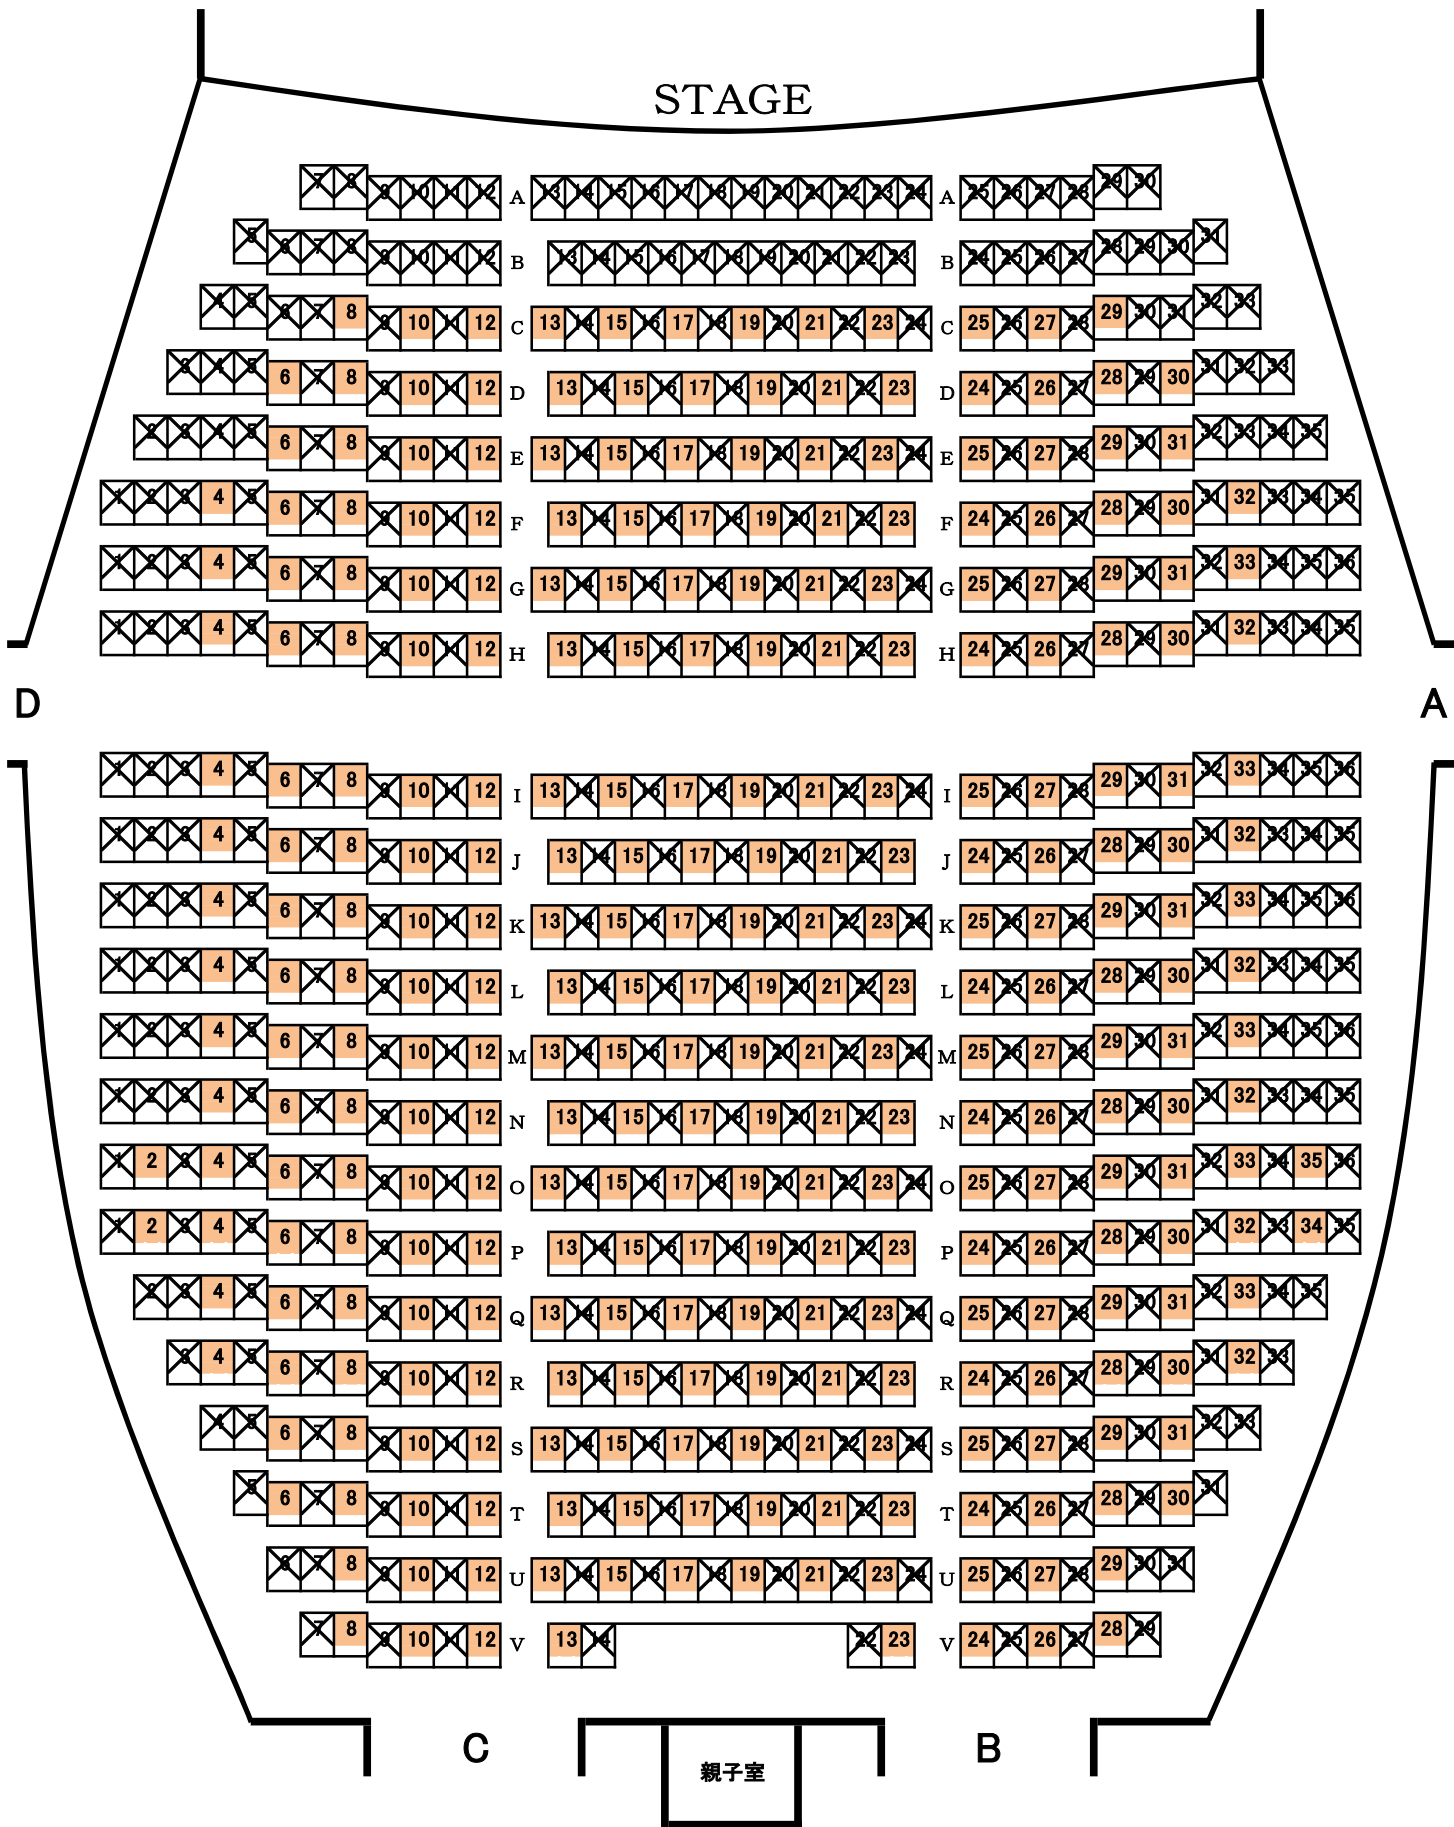

■ ■ あらかしホール座席表 ■ ■

〈座席数:300席〉

大淀町文化会館

〒638-0812 奈良県吉野郡大淀町検垣本 2090