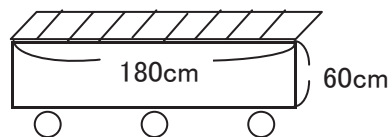

〈机〉

視聴覚室・小ホール(前掛なし)

会議室A・B(前掛あり)

研修室A・B(前掛なし)

天井の高さ 約5メートル