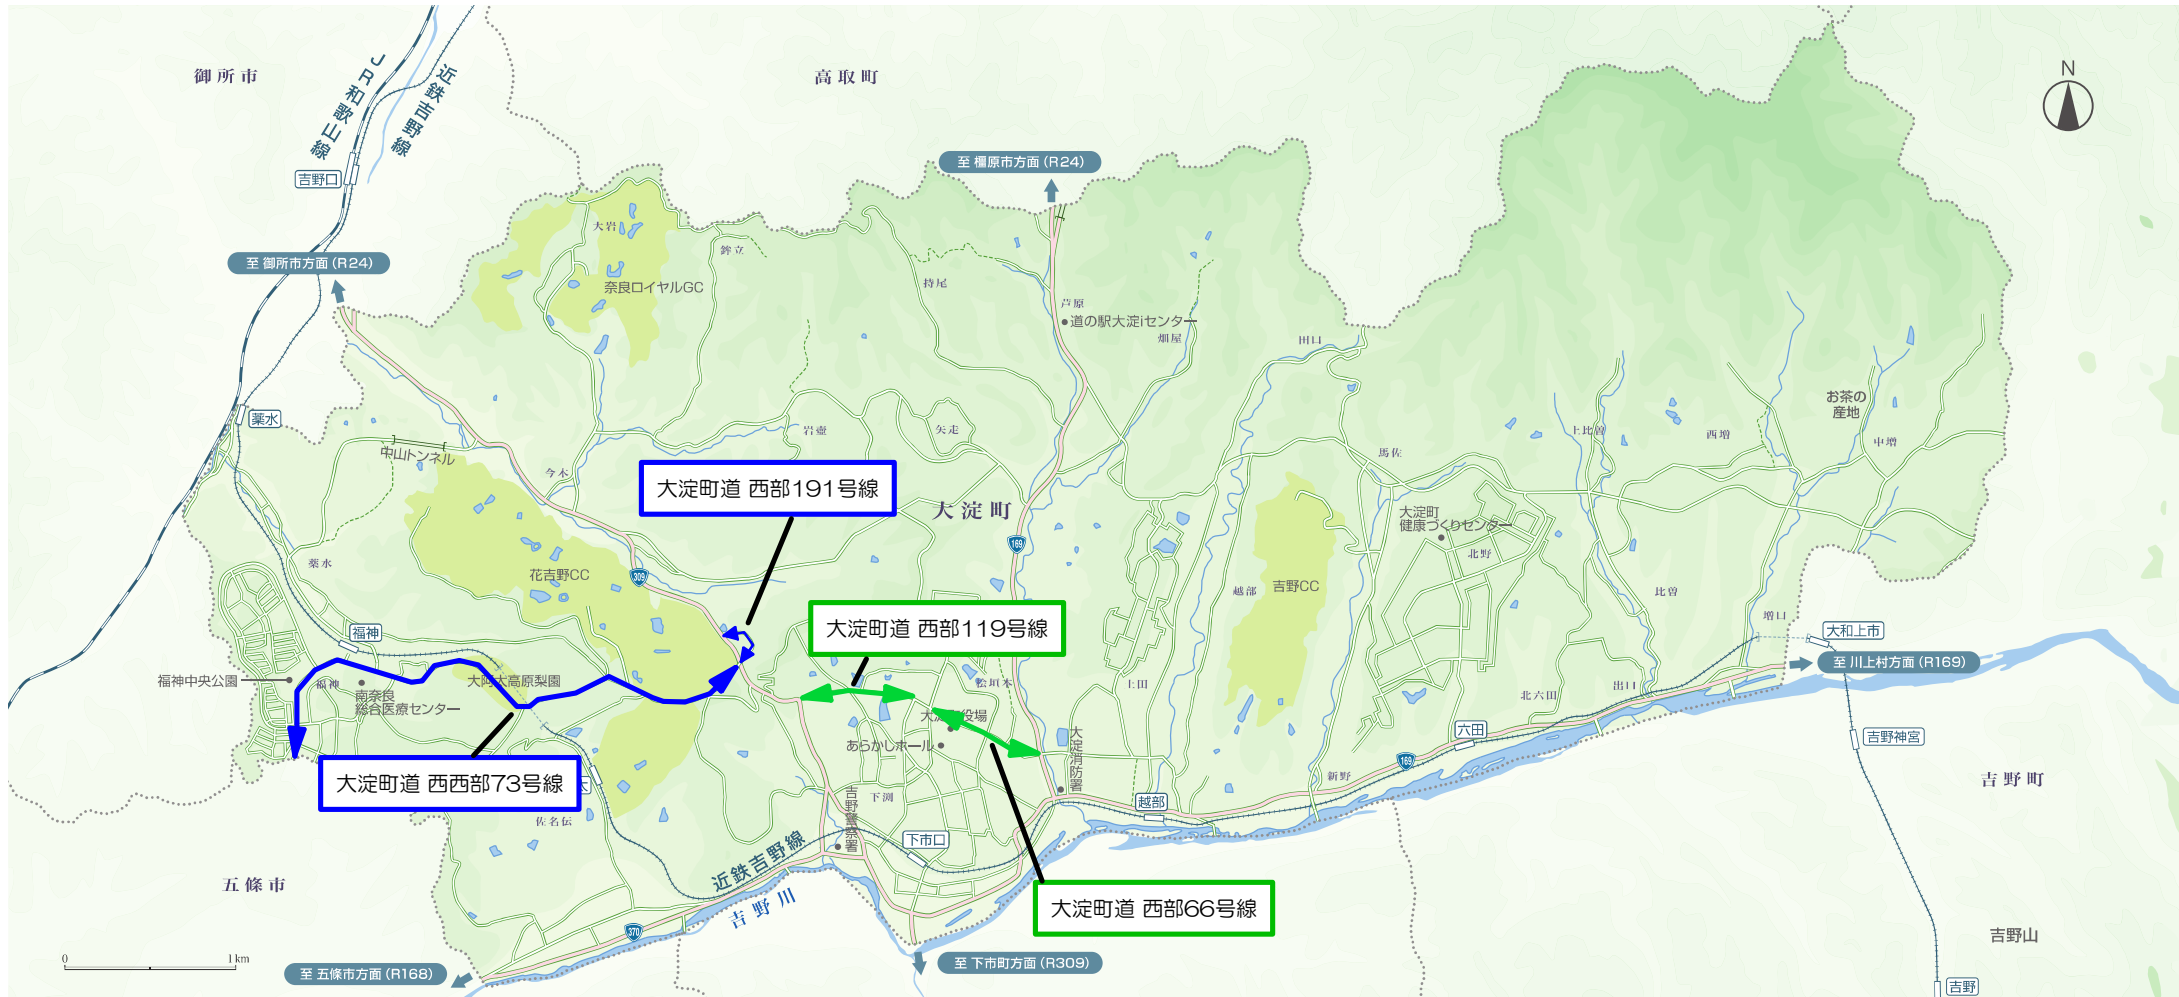

道路占用制限実施路線

緊急輸送道路（大淀町管理道路）

令和5年4月1日より実施

- 凡例
- 第1次緊急輸送道路
 - 第2次緊急輸送道路