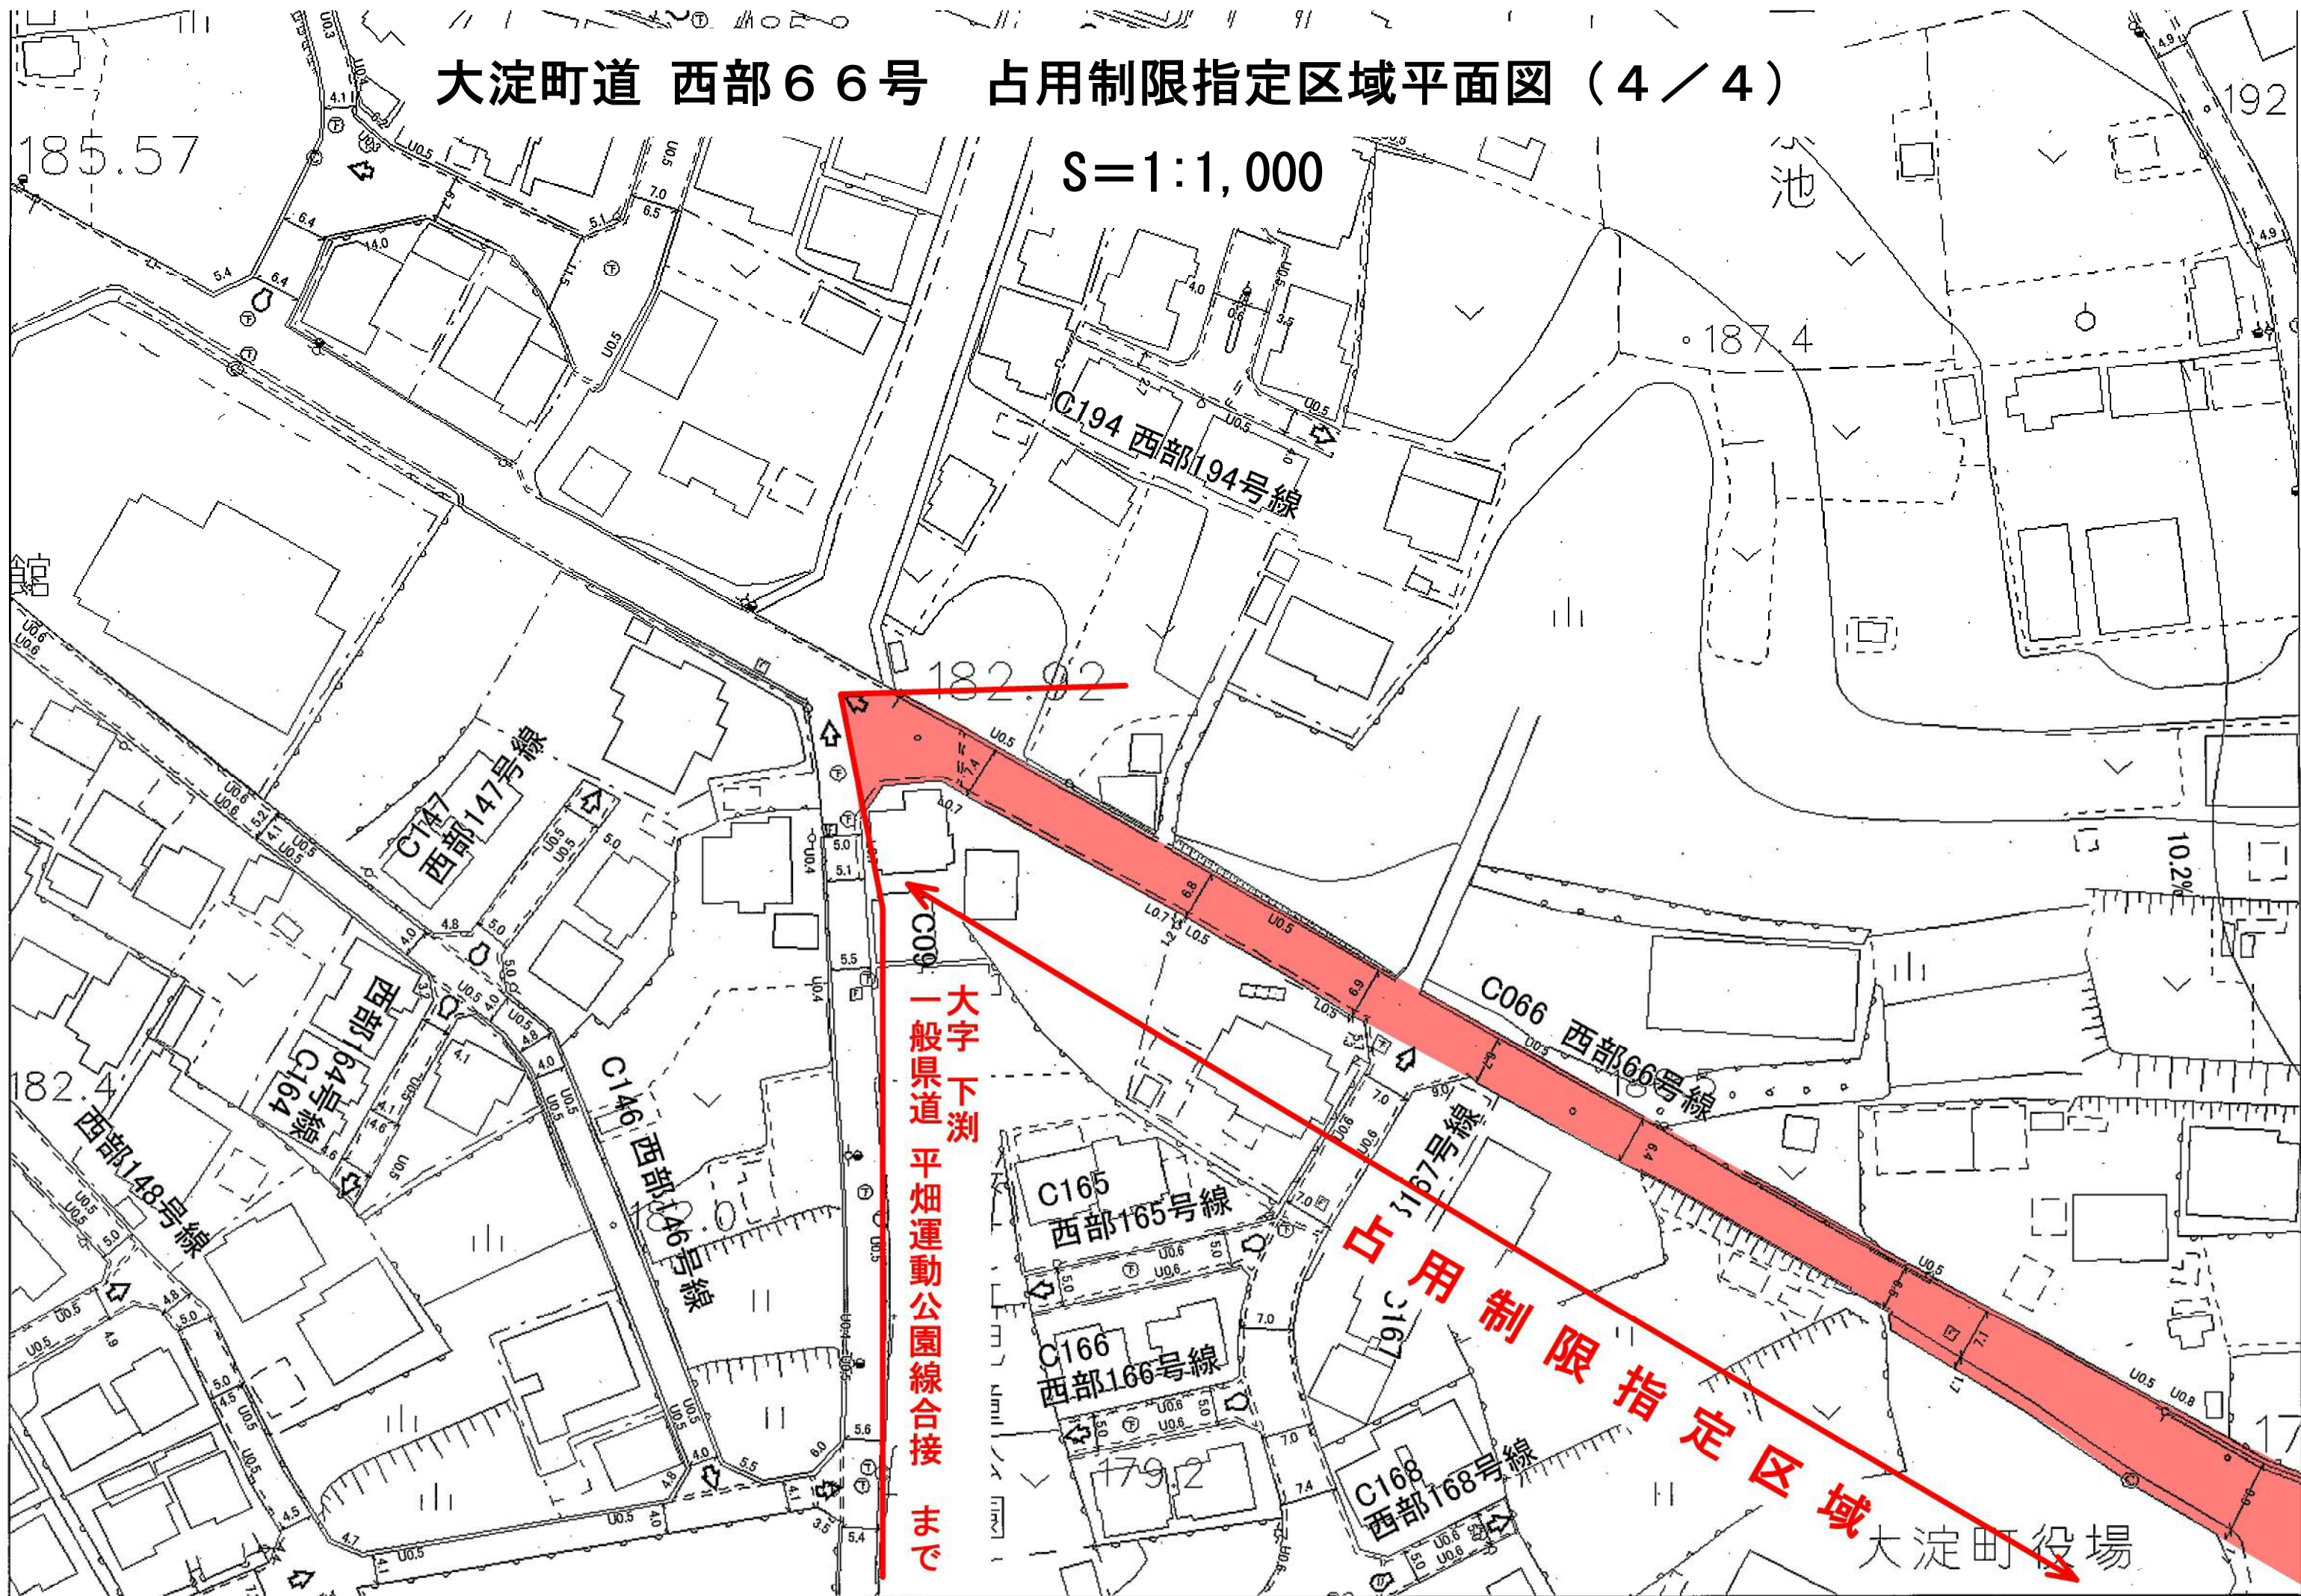

大淀町道 西部66号 占用制限指定区域位置図

S=1:7,500

大字 桧垣本
一般県道平畑運動公園線合接
まで

占用制限指定区域

大字 桧垣本
一般国道169号合接
から

大淀町道 西部66号 占用制限指定区域平面図 (1/4)

S=1:1,000

占用制限指定区域

C066 西部66号線

りそな銀行 吉野支店
B021 中部21号線

0039 みどり橋(K)

L=13.0 W=12.1(2.5)

奈良交通
大淀バスセンター

大字 松垣本
一般国道169号合接 から

大淀町道 西部66号 占用制限指定区域平面図 (2/4)

S=1:1,000

大淀町道 西部66号 占用制限指定区域平面図 (3 / 4)

S=1:1,000

大淀町道 西部66号 占用制限指定区域平面図 (4 / 4)

S=1:1,000

大字下泷
一般県道平畑運動公園線合接
まで

占用制限指定区域

大淀町役場