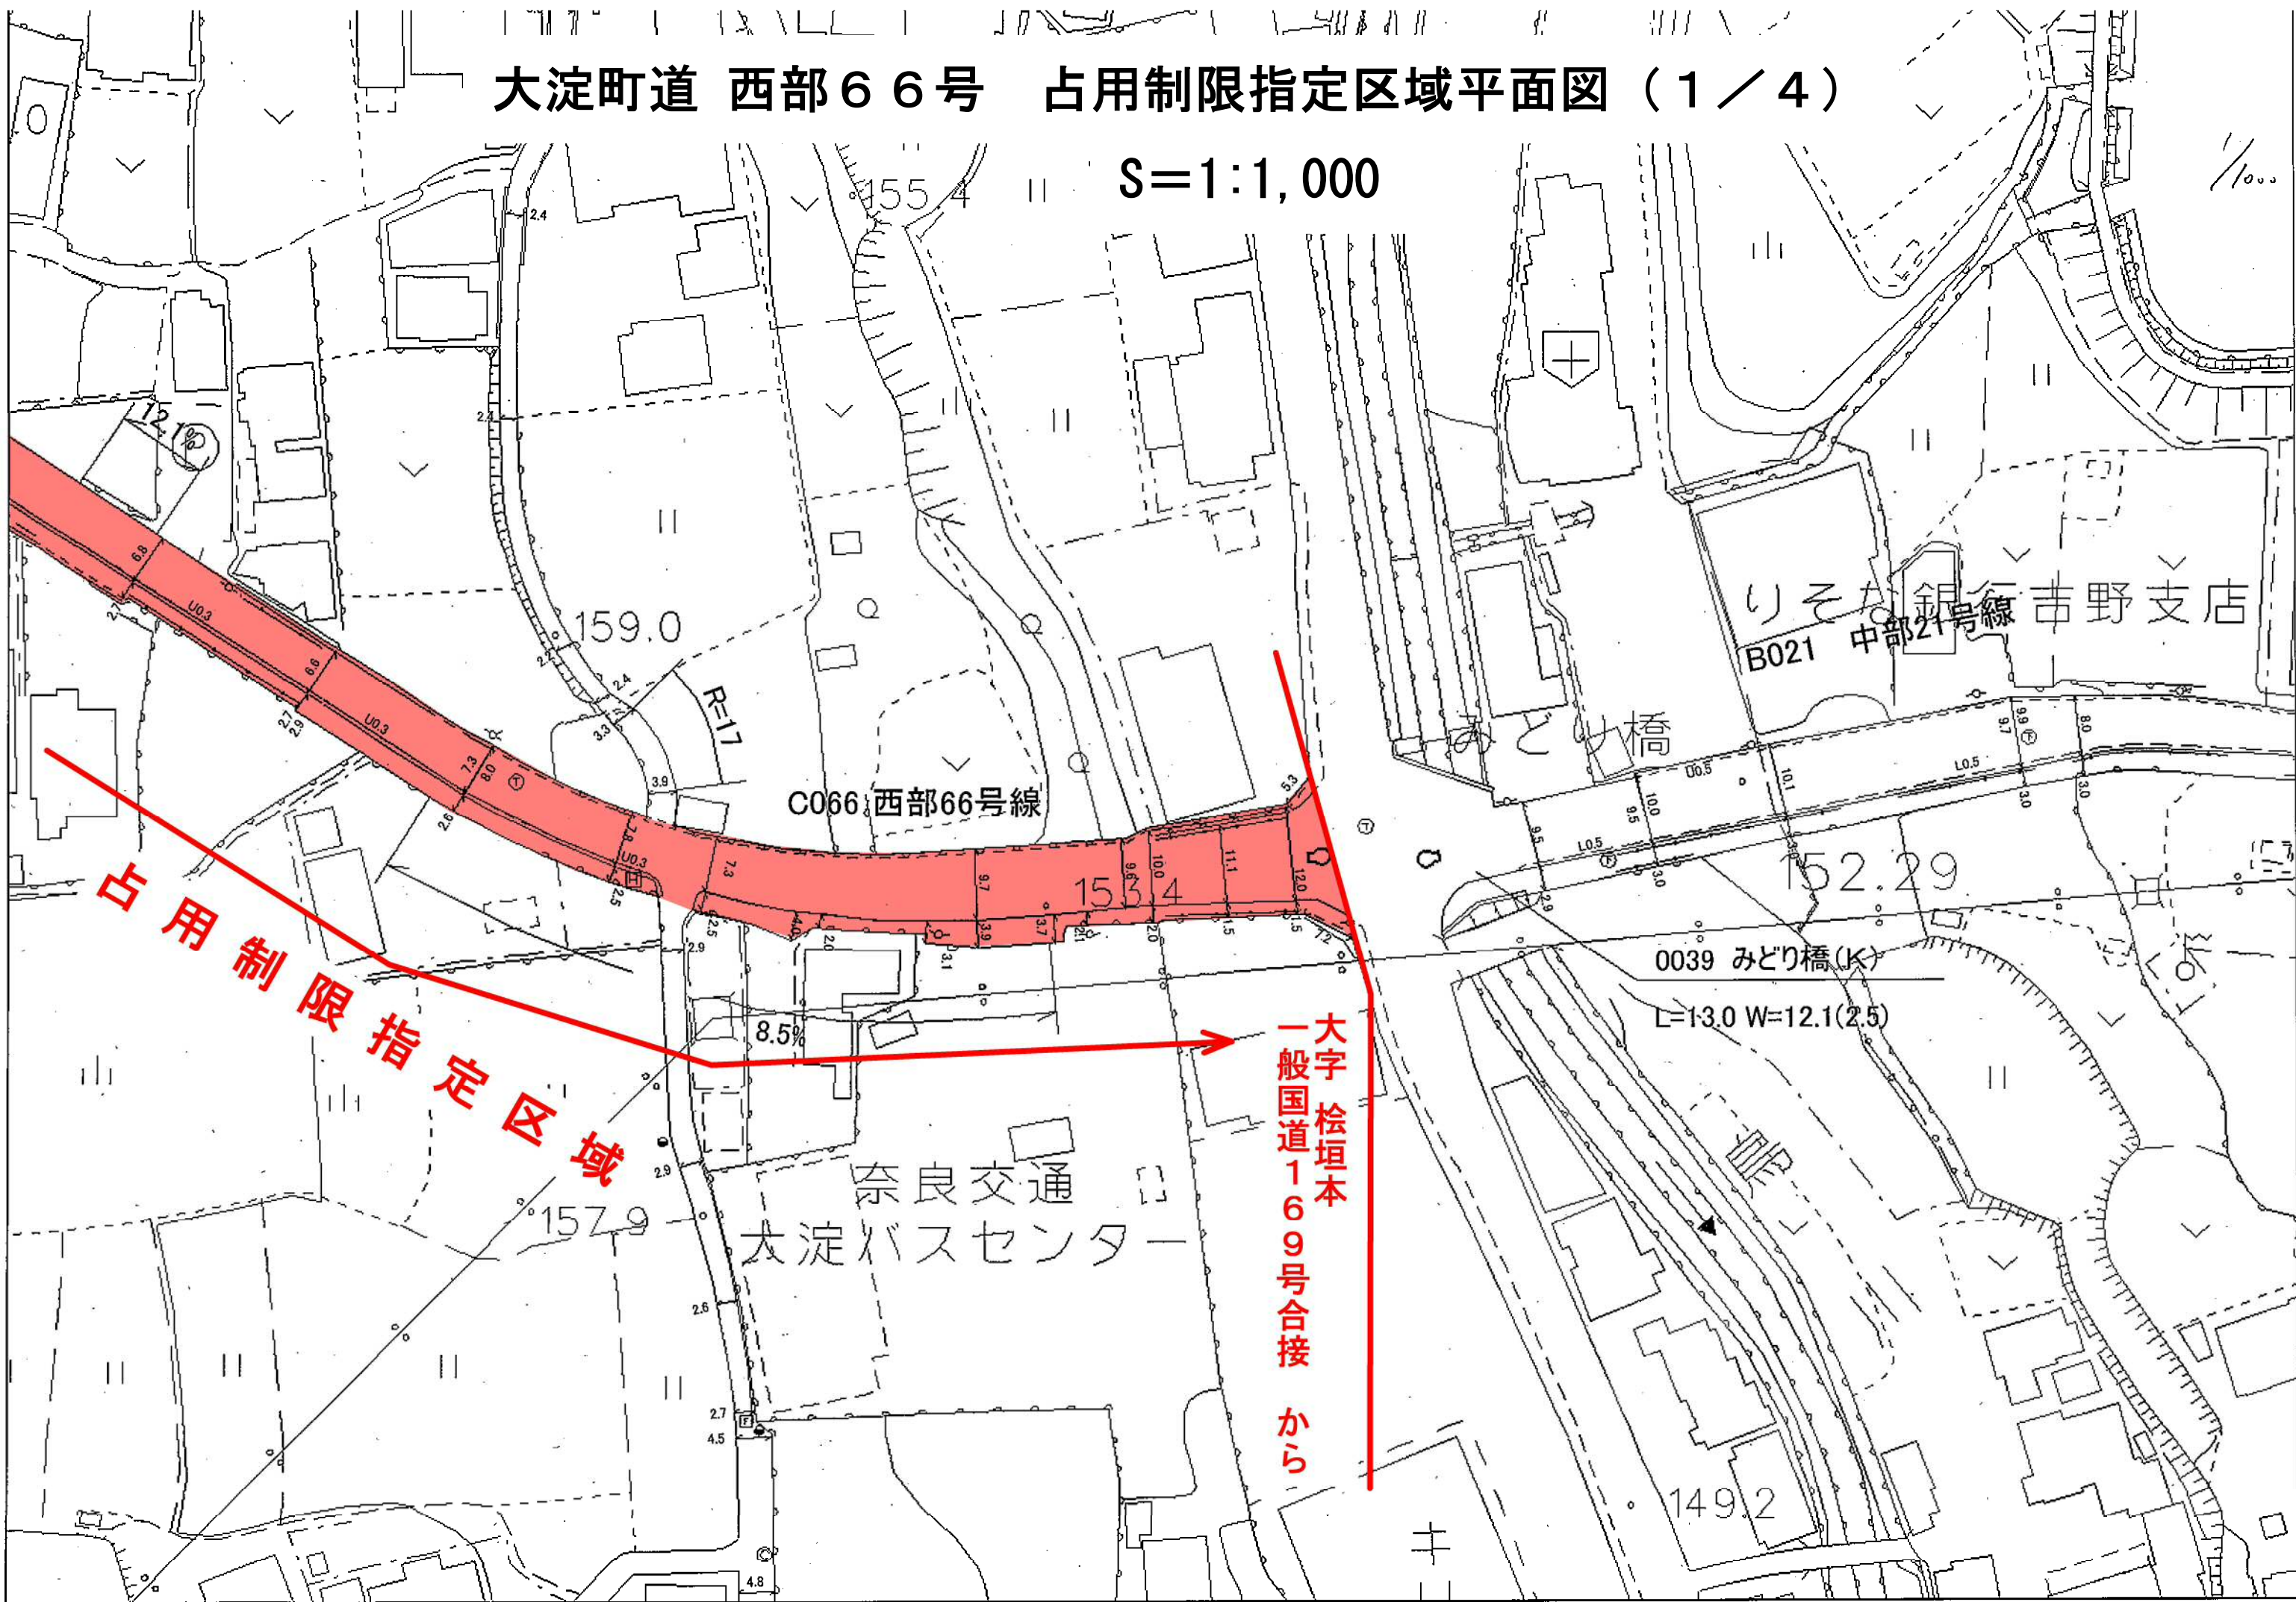

大淀町道 西部66号 占用制限指定区域位置図

S=1:7,500

大字 桧垣本
一般県道平畑運動公園線合接
まで

占用制限指定区域

大字 桧垣本
一般国道169号合接
から

大淀町道 西部66号 占用制限指定区域平面図 (1/4)

S=1:1,000

占用制限指定区域

C066 西部66号線

りそな銀行 吉野支店
B021 中部21号線

0039 みどり橋(K)

L=13.0 W=12.1(2.5)

奈良交通
大淀バスセンター

大字 松垣本
一般国道169号合接 から

大淀町道 西部66号 占用制限指定区域平面図 (2/4)

S=1:1,000

大淀町道 西部66号 占用制限指定区域平面図 (3 / 4)

S=1:1,000

大淀町道 西部66号 占用制限指定区域平面図 (4 / 4)

S=1:1,000

大字下泷
一般県道平畑運動公園線合接
まで

占用制限指定区域

大淀町役場