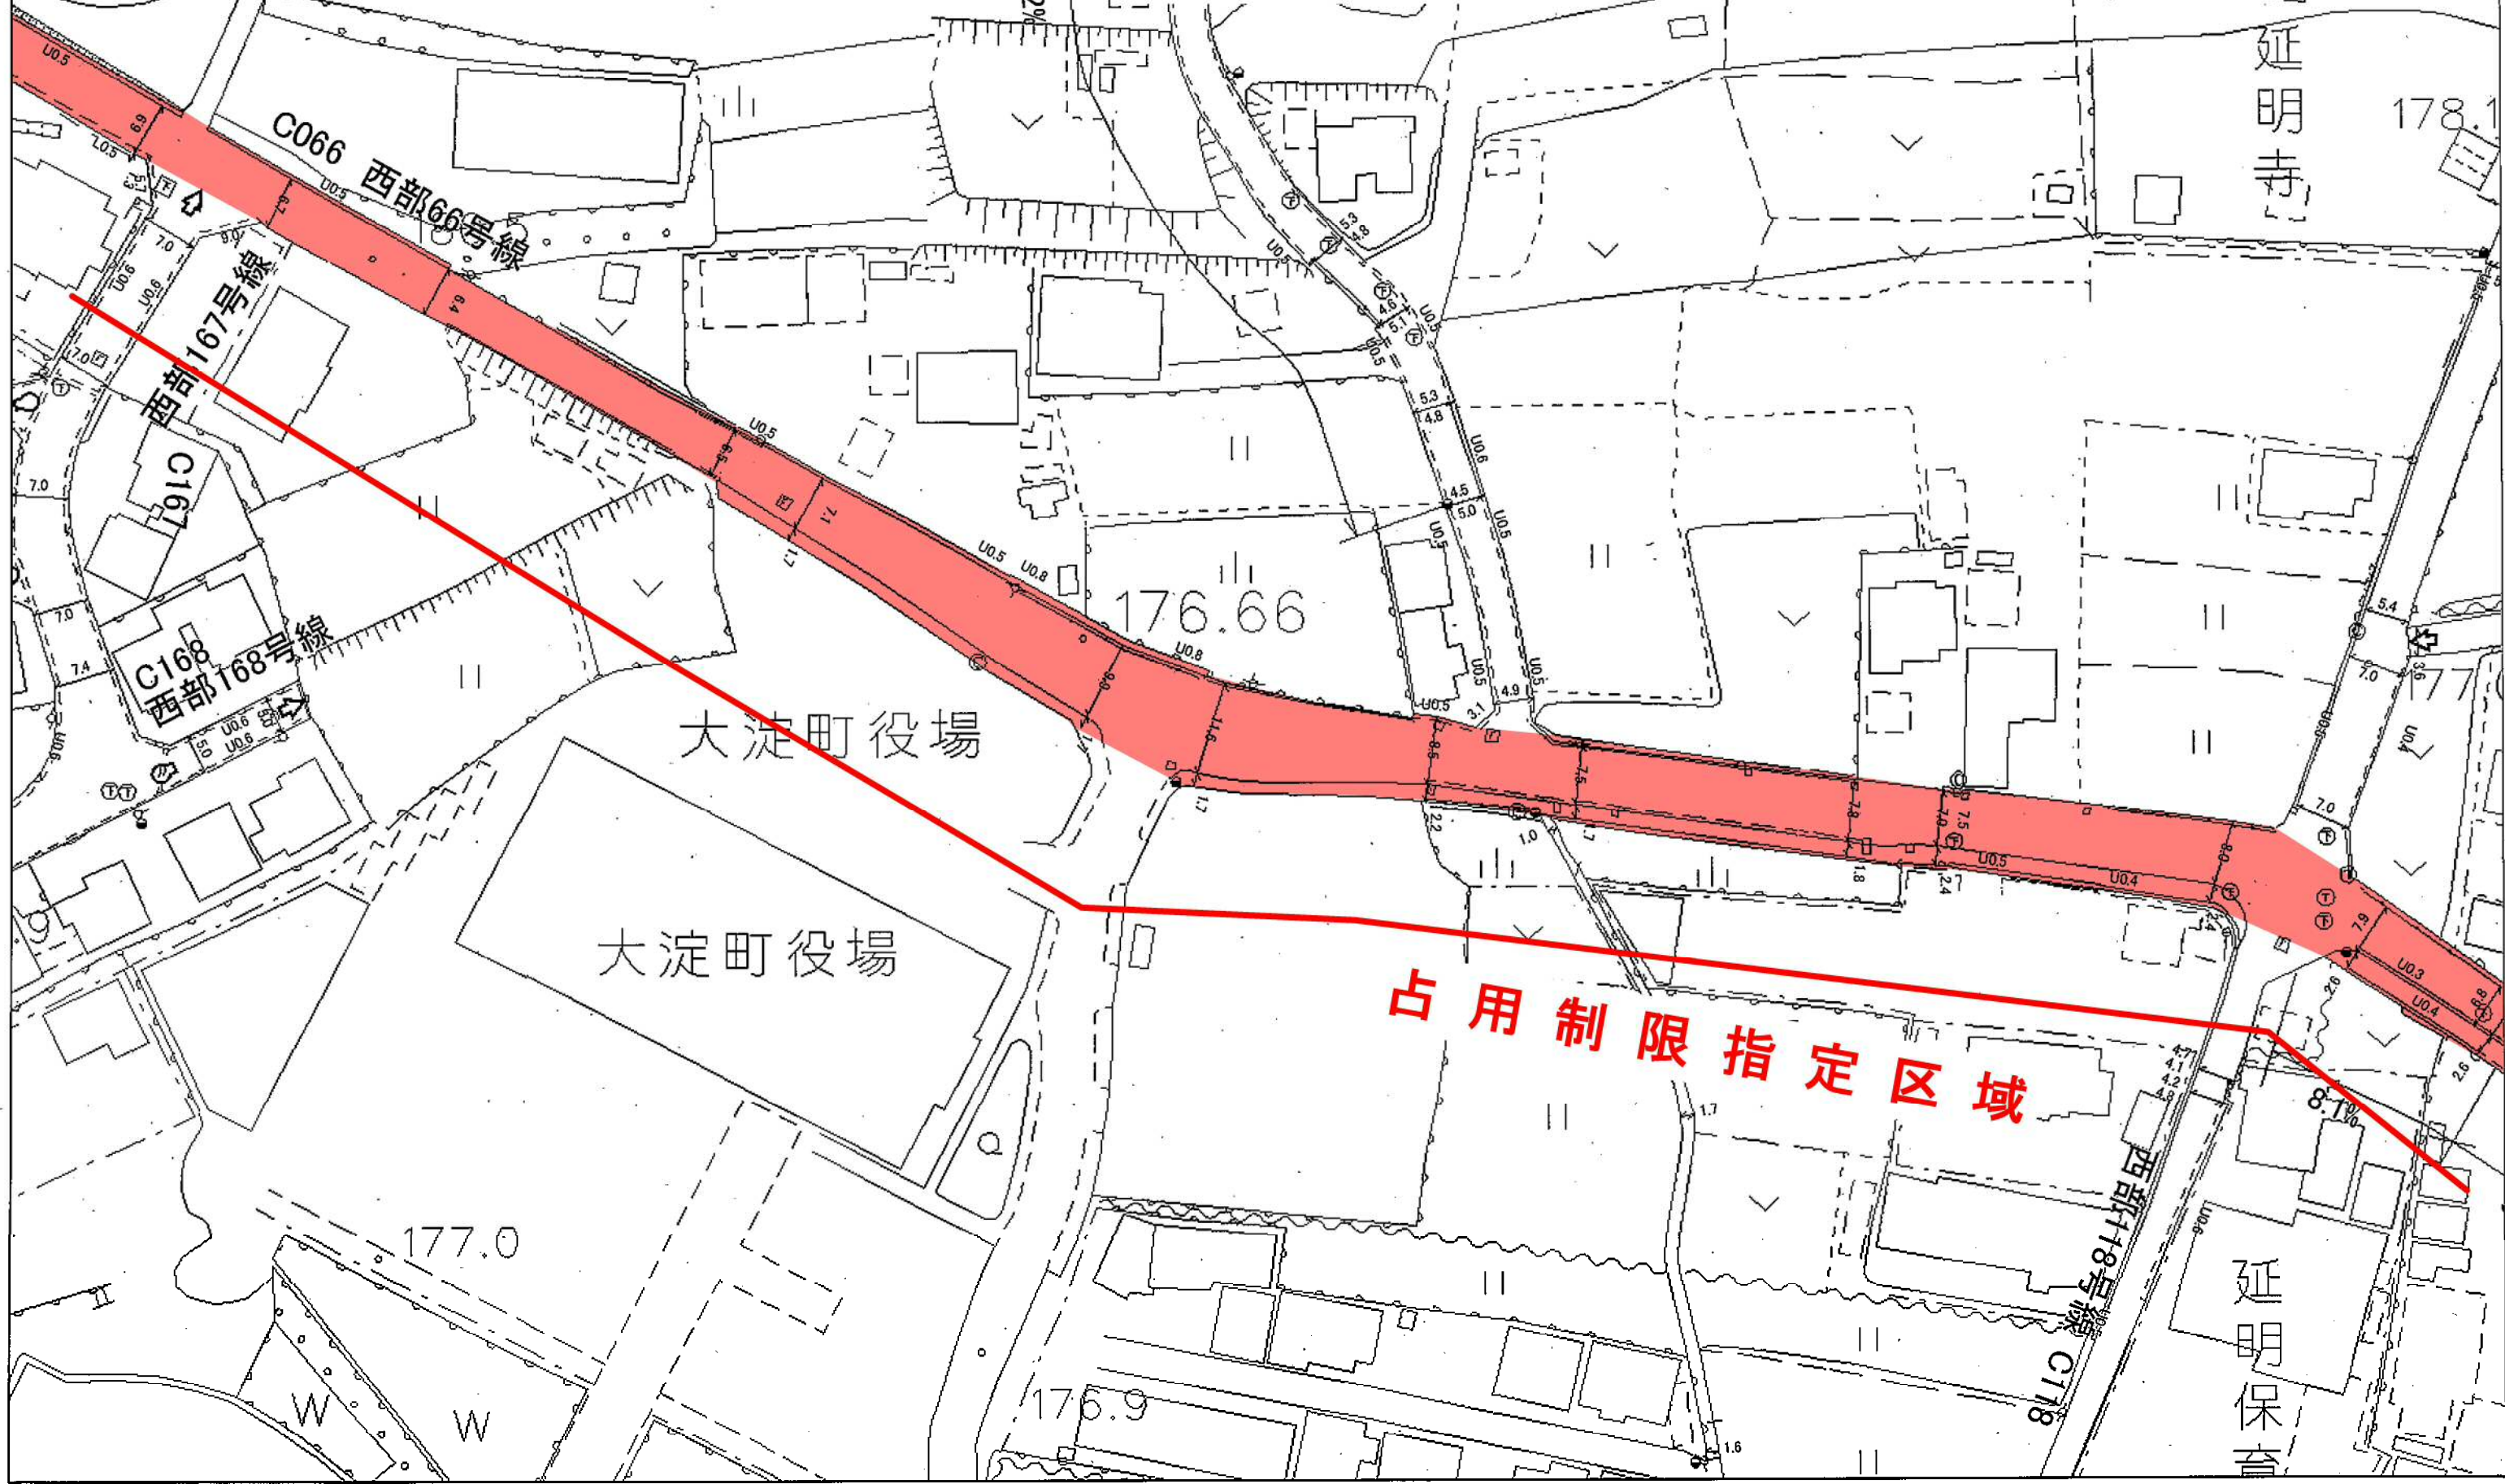

大淀町道 西部66号 占用制限指定区域位置図

S=1:7,500

大字 桧垣本
一般県道平畑運動公園線合接
まで

占用制限指定区域

大字 桧垣本
一般国道169号合接
から

大淀町道 西部66号 占用制限指定区域平面図 (1/4)

S=1:1,000

占用制限指定区域

C066 西部66号線

りそな銀行 吉野支店
B021 中部21号線

0039 みどり橋(K)

L=13.0 W=12.1(2.5)

奈良交通
大淀バスセンター

大字 松垣本
一般国道169号合接 から

大淀町道 西部66号 占用制限指定区域平面図 (2/4)

S=1:1,000

大淀町道 西部66号 占用制限指定区域平面図 (3 / 4)

S=1:1,000

大淀町道 西部66号 占用制限指定区域平面図 (4 / 4)

S=1:1,000

大字下泷
一般県道平畑運動公園線合接
まで

占用制限指定区域

大淀町役場