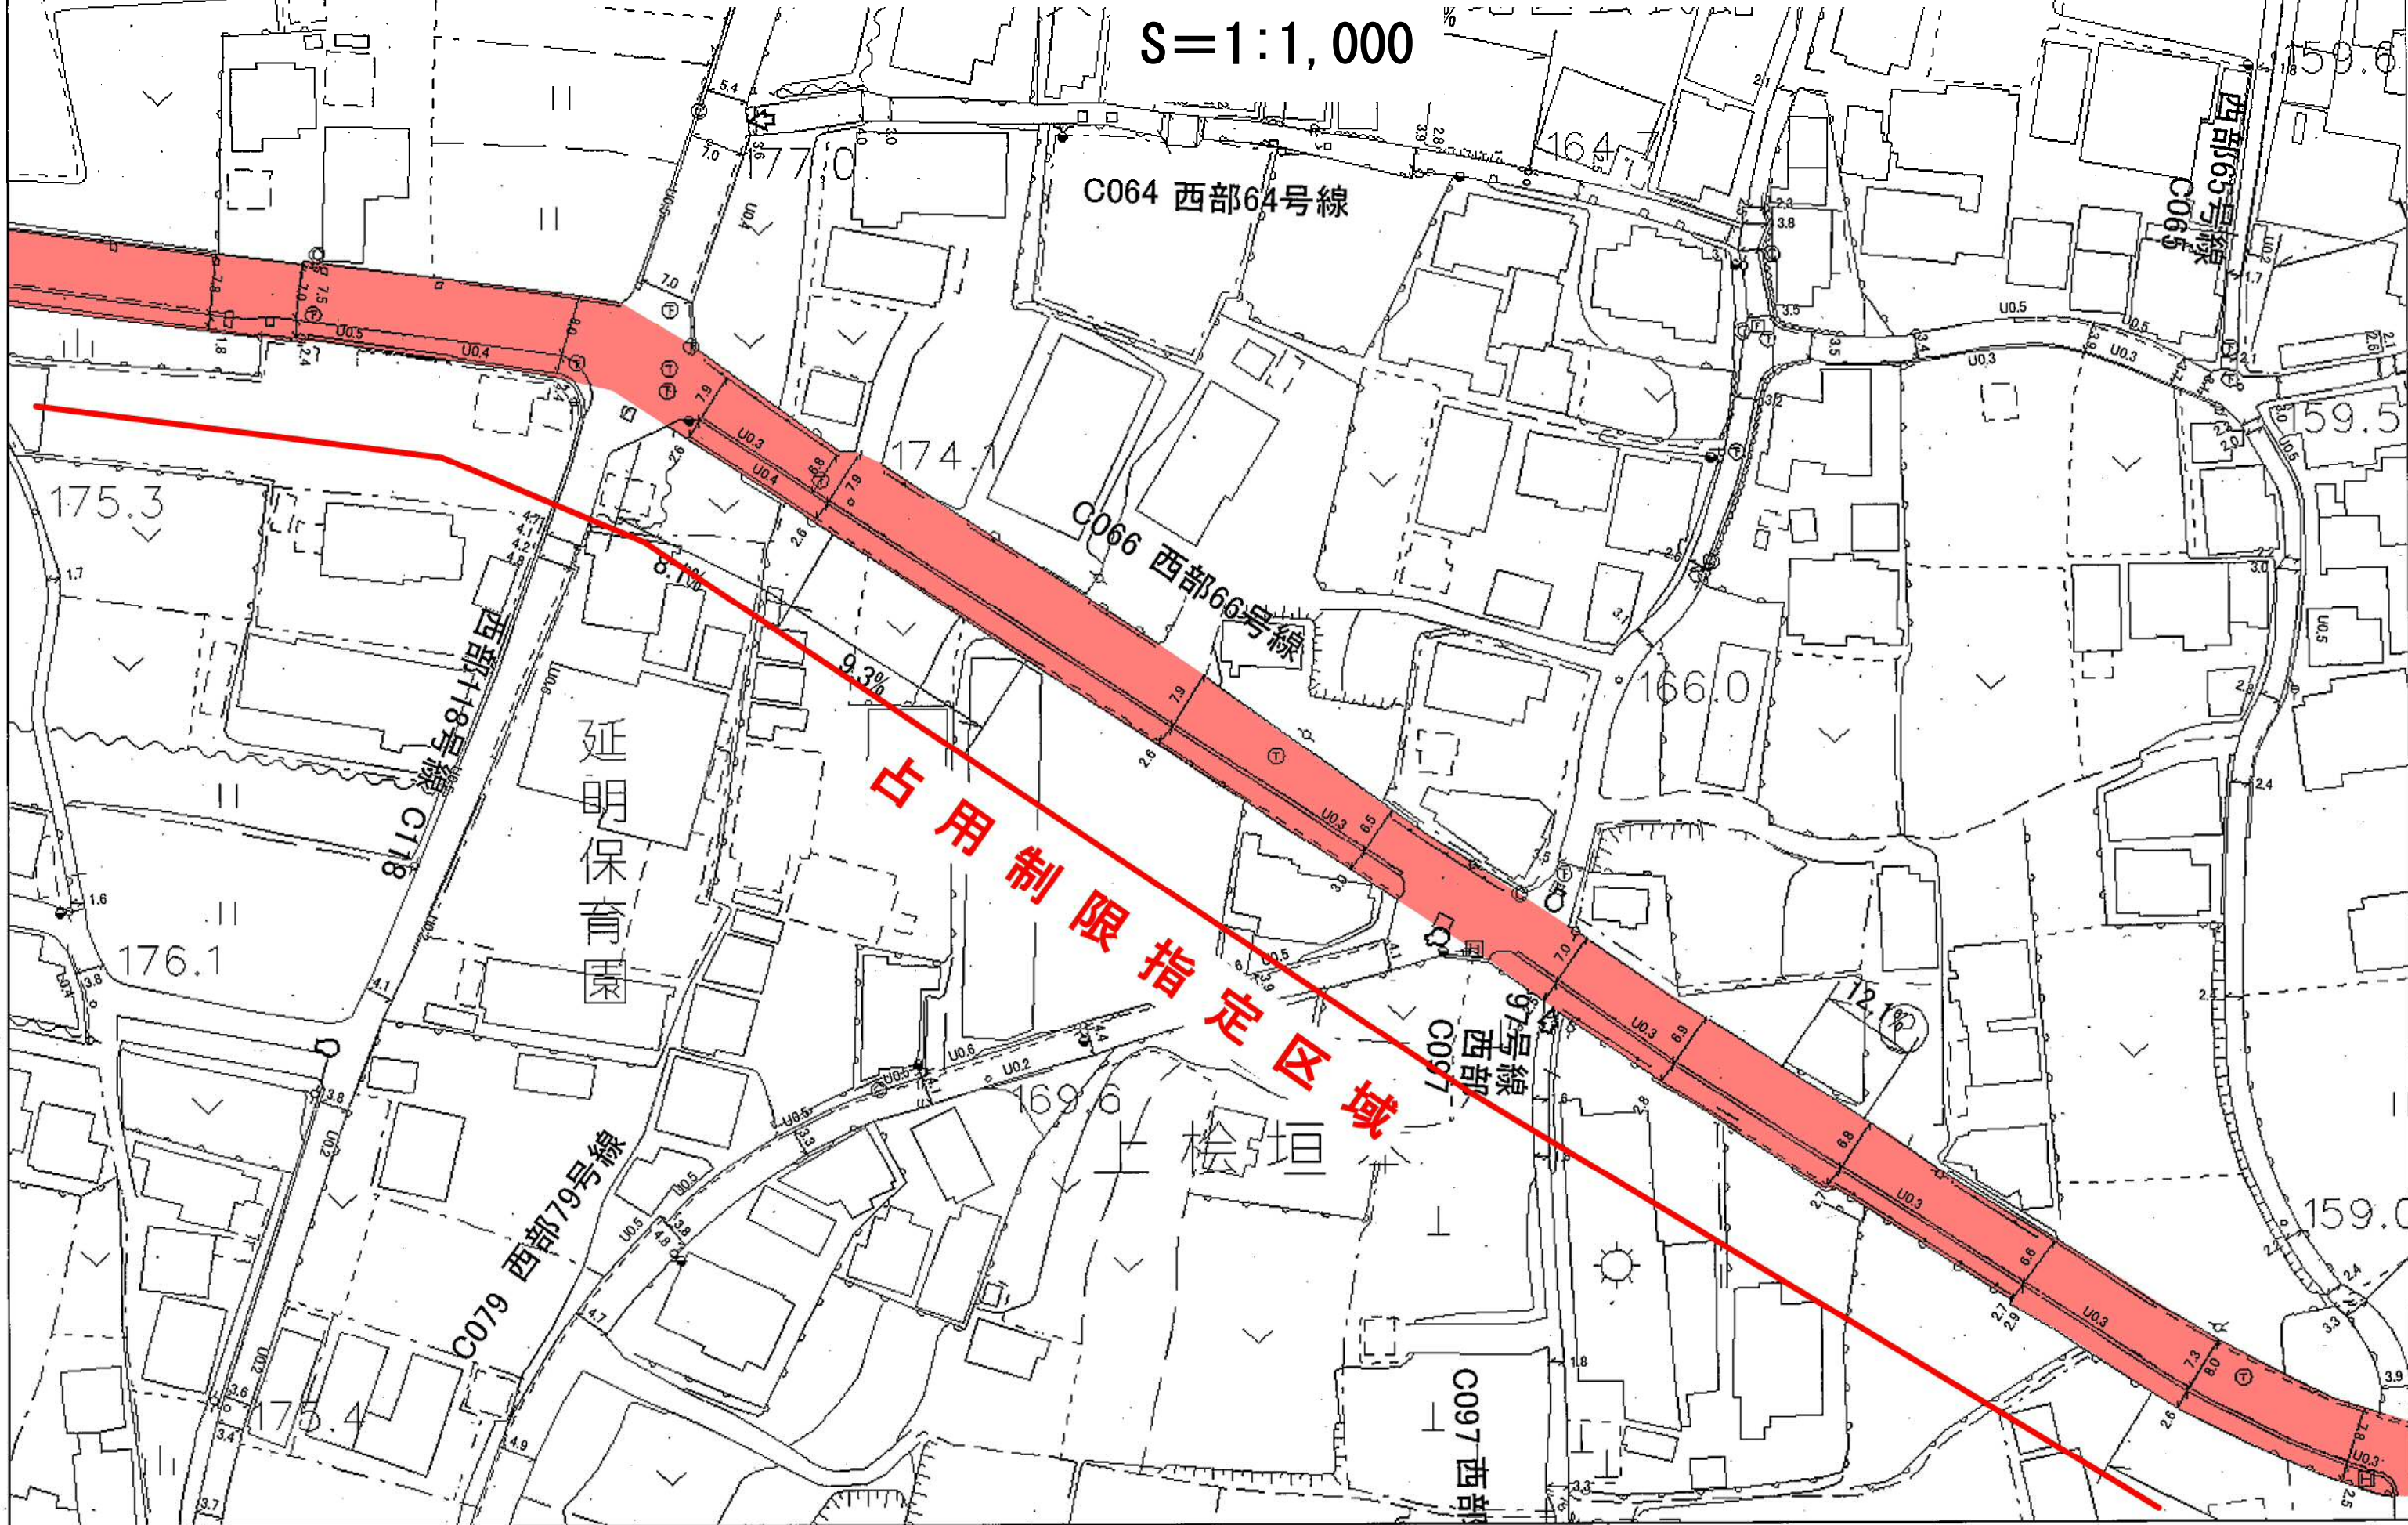

大淀町道 西部66号 占用制限指定区域位置図

S=1:7,500

大字 桧垣本
一般県道平畑運動公園線合接
まで

占用制限指定区域

大字 桧垣本
一般国道169号合接
から

大淀町道 西部66号 占用制限指定区域平面図 (1/4)

S=1:1,000

占用制限指定区域

C066 西部66号線

りそな銀行 吉野支店
B021 中部21号線

0039 みどり橋(K)

L=13.0 W=12.1(2.5)

奈良交通
大淀バスセンター

大字 松垣本
一般国道169号合接 から

大淀町道 西部66号 占用制限指定区域平面図 (2/4)

S=1:1,000

大淀町道 西部66号 占用制限指定区域平面図 (3 / 4)

S=1:1,000

大淀町道 西部66号 占用制限指定区域平面図 (4 / 4)

S=1:1,000

大字下泷
一般県道平畑運動公園線合接
まで

占用制限指定区域

大淀町役場