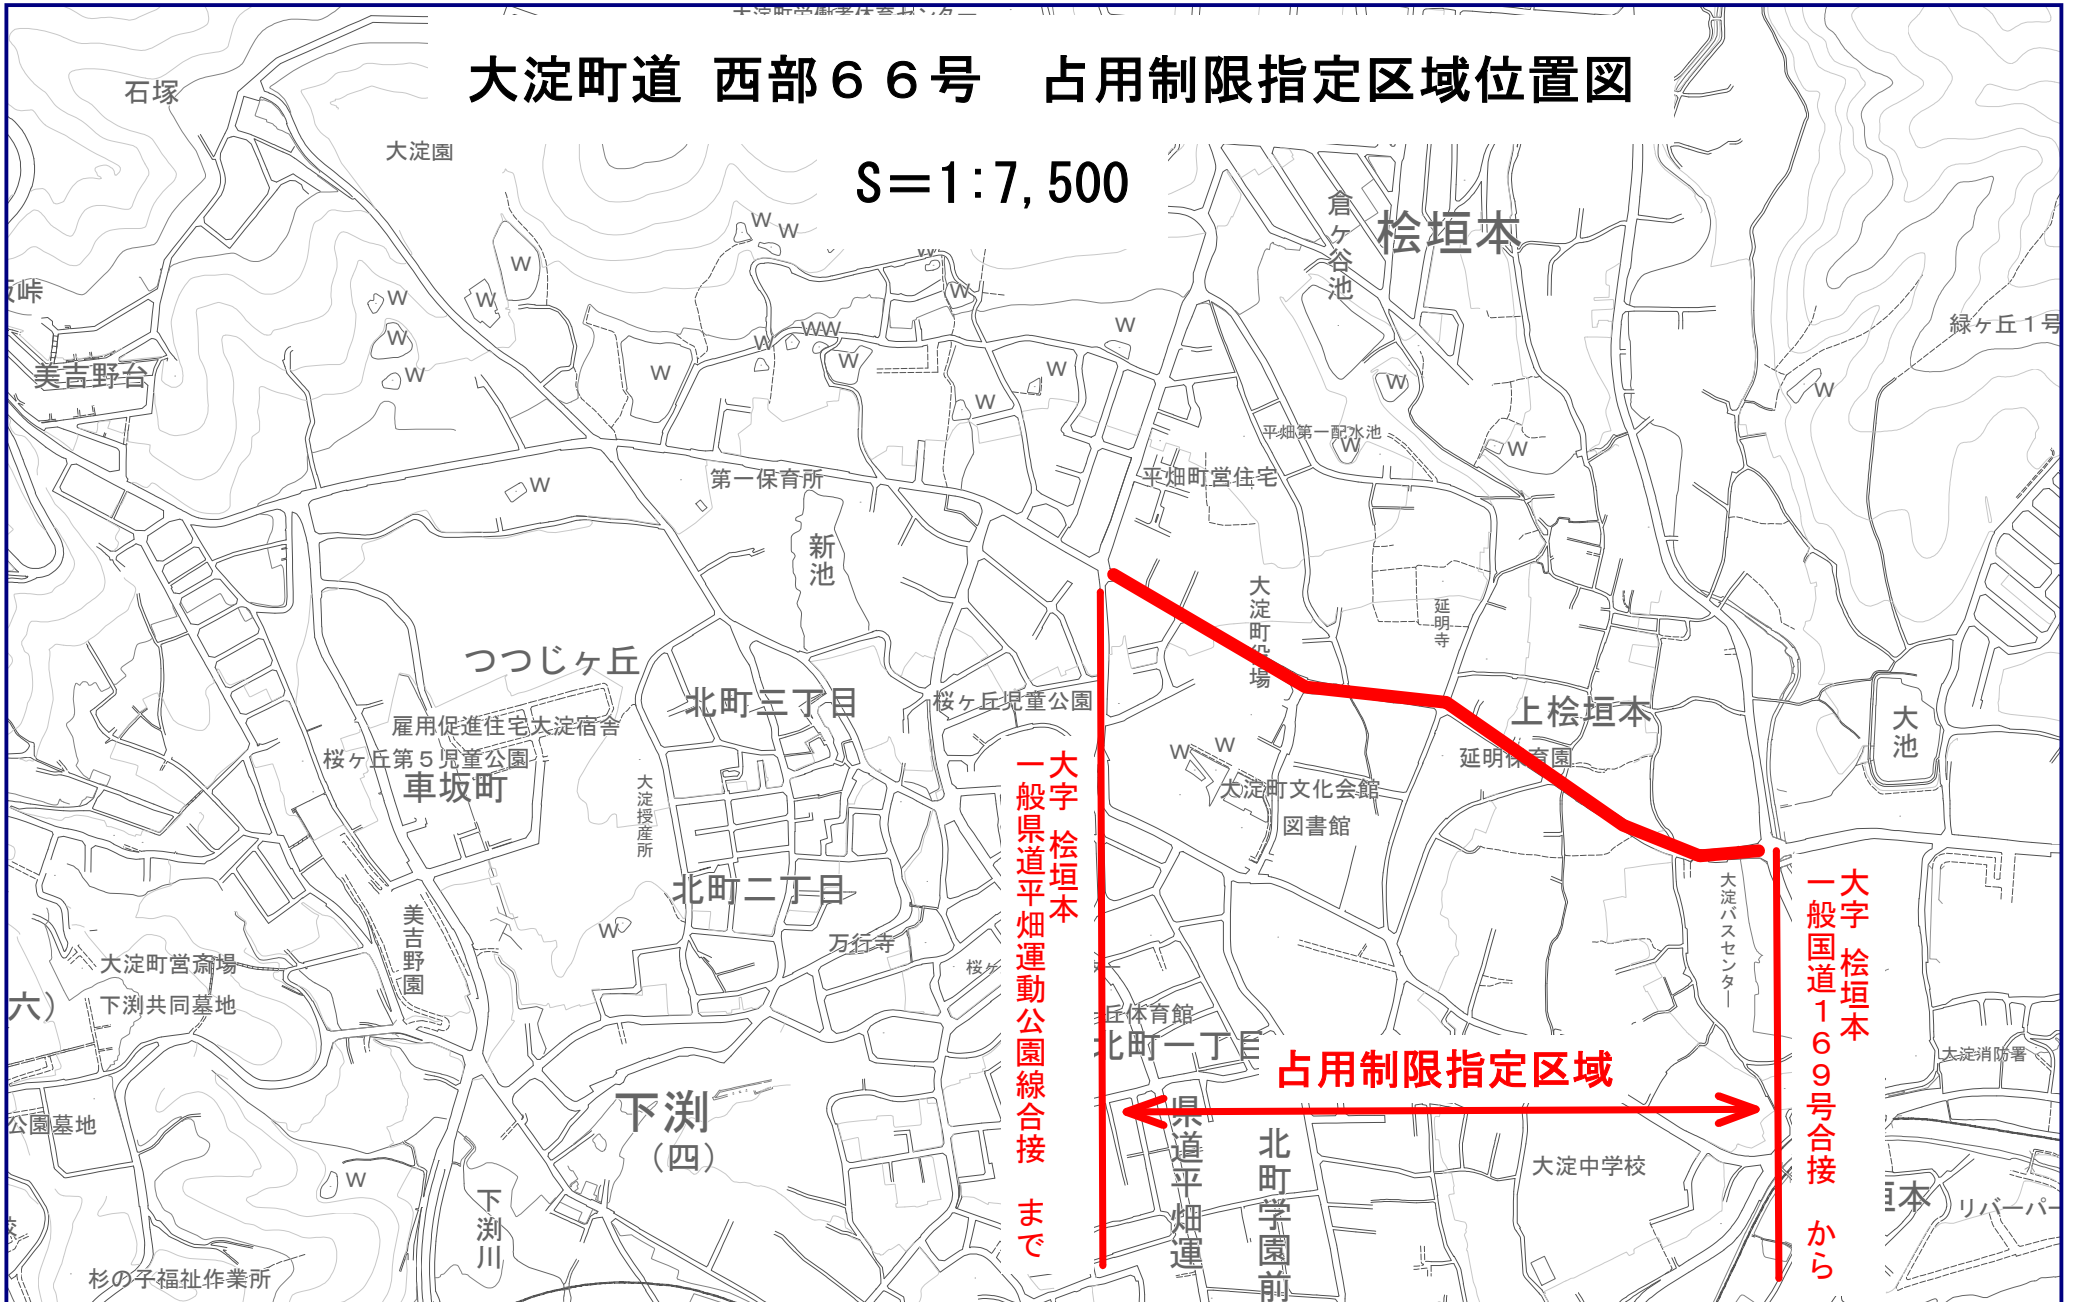

大淀町道 西部66号 占用制限指定区域位置図

S=1:7,500

大字 桧垣本
一般県道平畑運動公園線合接
まで

占用制限指定区域

大字 桧垣本
一般国道169号合接
から

大淀町道 西部66号 占用制限指定区域平面図 (1/4)

S=1:1,000

占用制限指定区域

C066 西部66号線

りそな銀行 吉野支店
B021 中部21号線

0039 みどり橋(K)

L=13.0 W=12.1(2.5)

奈良交通
大淀バスセンター

大字 松垣本
一般国道169号合接 から

大淀町道 西部66号 占用制限指定区域平面図 (2/4)

S=1:1,000

大淀町道 西部66号 占用制限指定区域平面図 (3 / 4)

S=1:1,000

大淀町道 西部66号 占用制限指定区域平面図 (4 / 4)

S=1:1,000

大字下泷
一般県道平畑運動公園線合接
まで

占用制限指定区域

大淀町役場